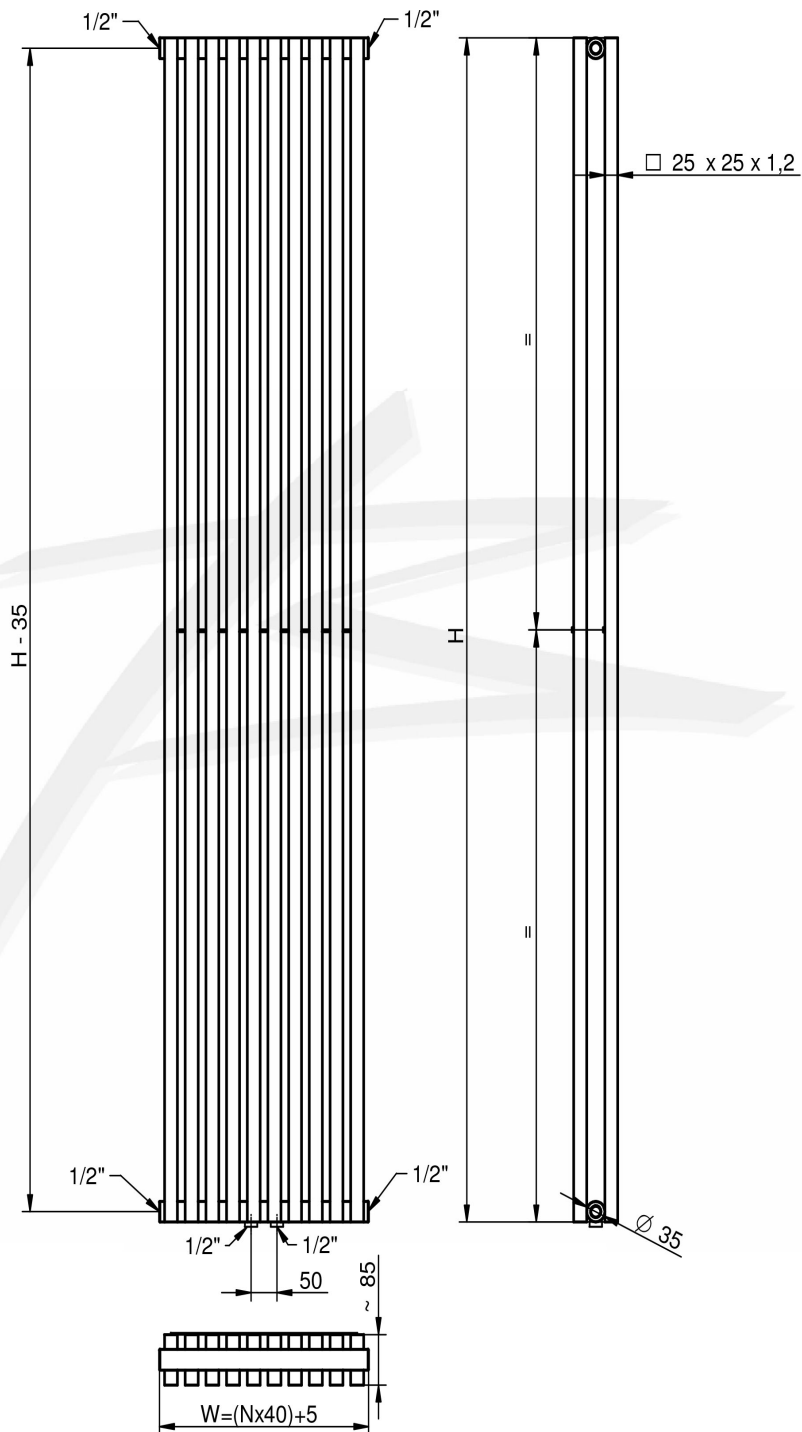

BQ QUANTUM

BQ QUANTUM 2 1500/325

H=1500 мм;
A= 325мм; Підключення №
99; Колір RAL 9016; Модель -
Подвійна
Кількість елементів - 8

Модель BGA Vega настінне кріплення
Відстань від стіни до центру становить 63

Інші технічні параметри

- Матеріал основи: 25*25*1,5мм сталевая плоская нагревательная трубка, сталевиий збірний трубопровід 35*2мм
- Робочий тиск: 10 бар
Гарантія 7 років.
- Підключення: 1/2 внутрішня різьба